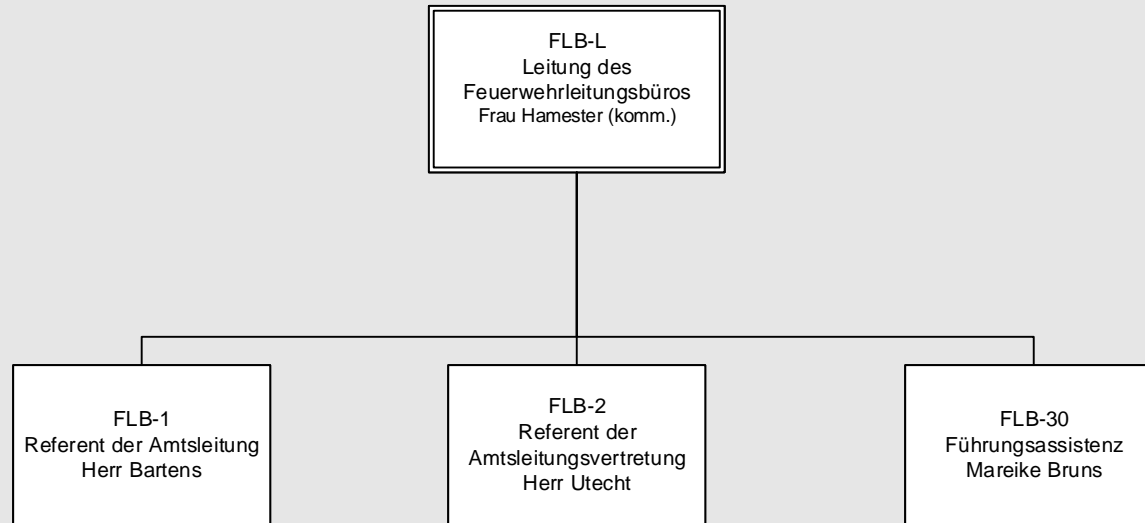

FLSt - Feuerwehrleitungsstab

Feuerwehr Hamburg

Feuerwehrleitungsbüro (FLB)

Stand: September 2024

Feuerwehr Hamburg

Freigestellte Personalratsmitglieder

Landesbereichsführung FF

Stand: September 2024

Feuerwehr Hamburg

ZD – Zentralkommando Einsatzdienst

Stand: September 2024

Feuerwehr Hamburg

ZD3 – Zentralkommando Einsatzdienst

Stand: September 2024

Feuerwehr Hamburg

F19 – Direktionsbereich FF West

Stand: September 2024

Feuerwehr Hamburg

F29/S – Direktionsbereich FF Ost-Süd

Stand: September 2024

Feuerwehr Hamburg

F39 – Direktionsbereich FF Süd

Stand: September 2024

Feuerwehr Hamburg