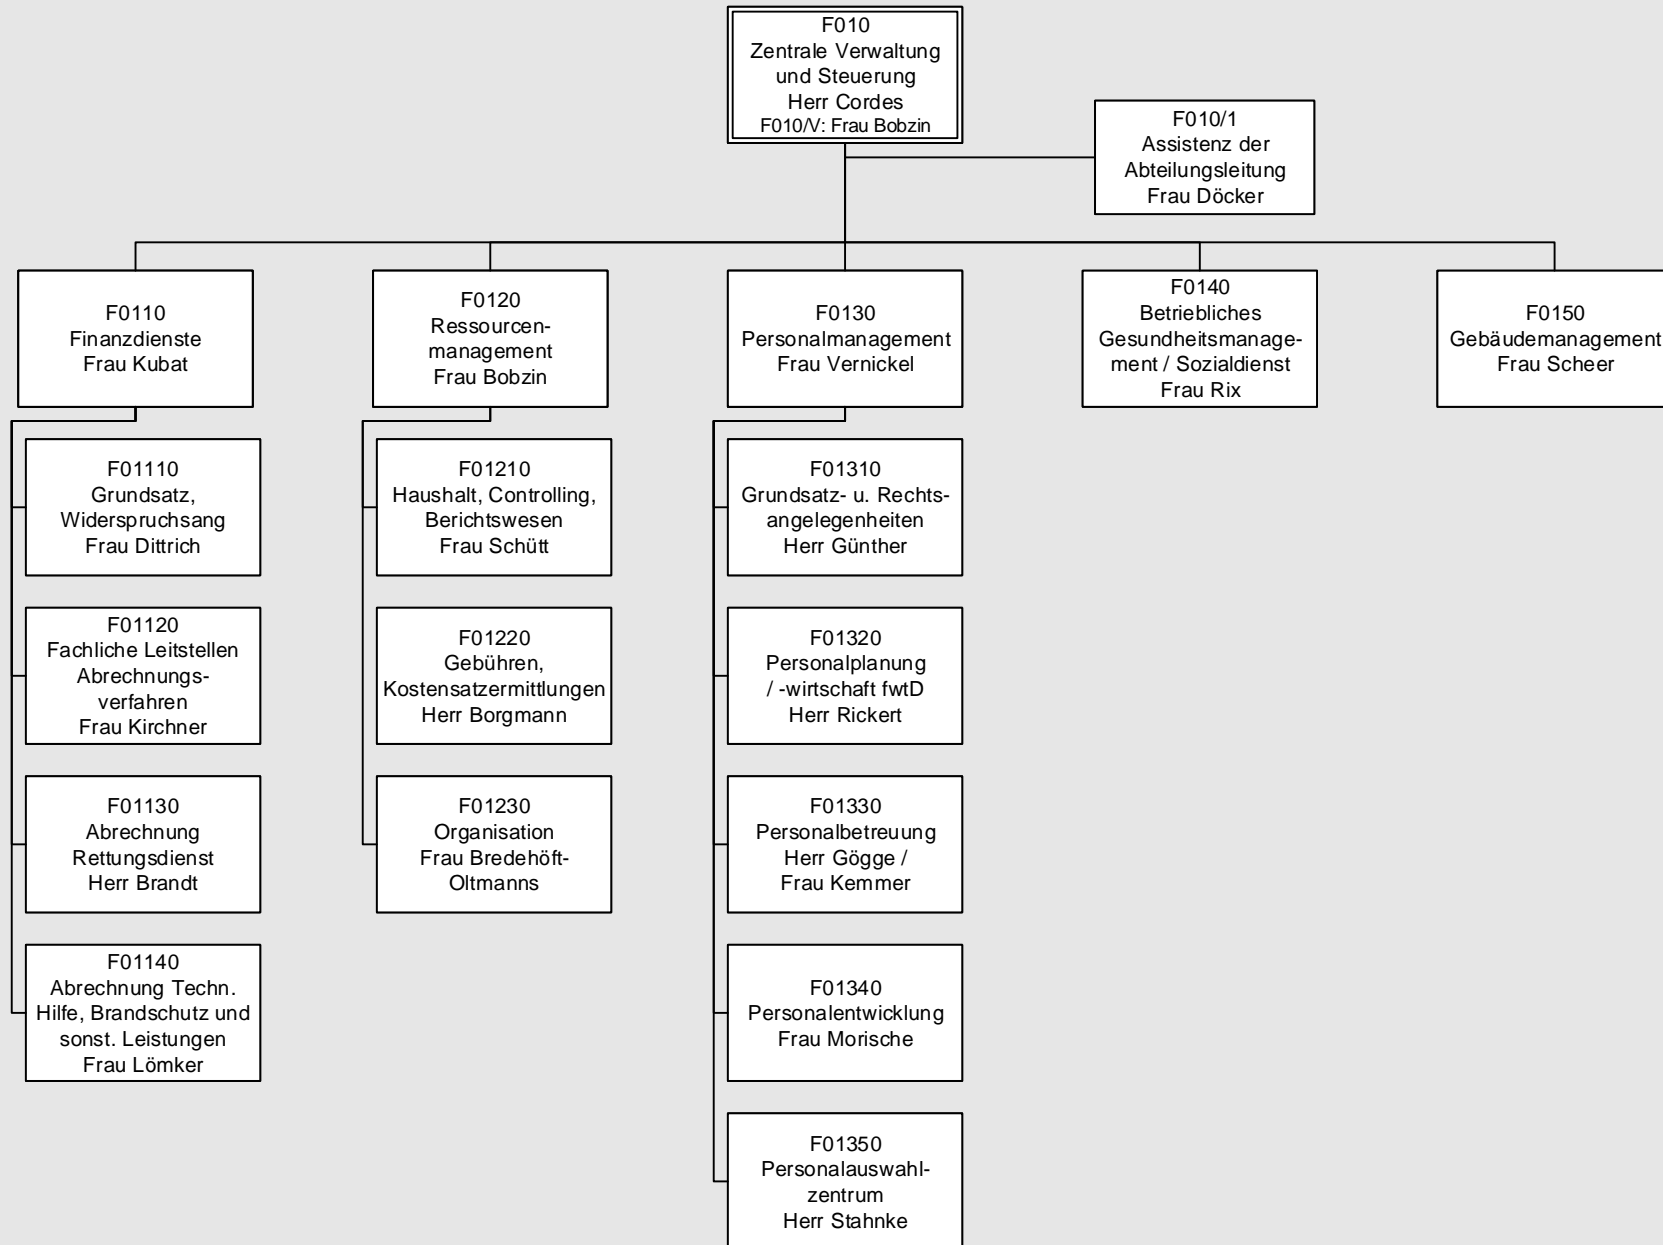

Feuerwehr Hamburg

ZD – Zentralkommando Einsatzdienst

Stand: September 2024

Feuerwehr Hamburg

ZD3 – Zentralkommando Einsatzdienst

Stand: September 2024

Feuerwehr Hamburg

F19 – Direktionsbereich FF West

Stand: September 2024

Feuerwehr Hamburg

F29/S – Direktionsbereich FF Ost-Süd

Stand: September 2024

Feuerwehr Hamburg

F39 – Direktionsbereich FF Süd

Stand: September 2024

Feuerwehr Hamburg

F01 – Zentrale Verwaltung und Steuerung

Stand: September 2024

Feuerwehr Hamburg

F02 – Einsatzabteilung

Stand: September 2024

F03 – Technik & Logistik

Stand: September 2024

Feuerwehr Hamburg