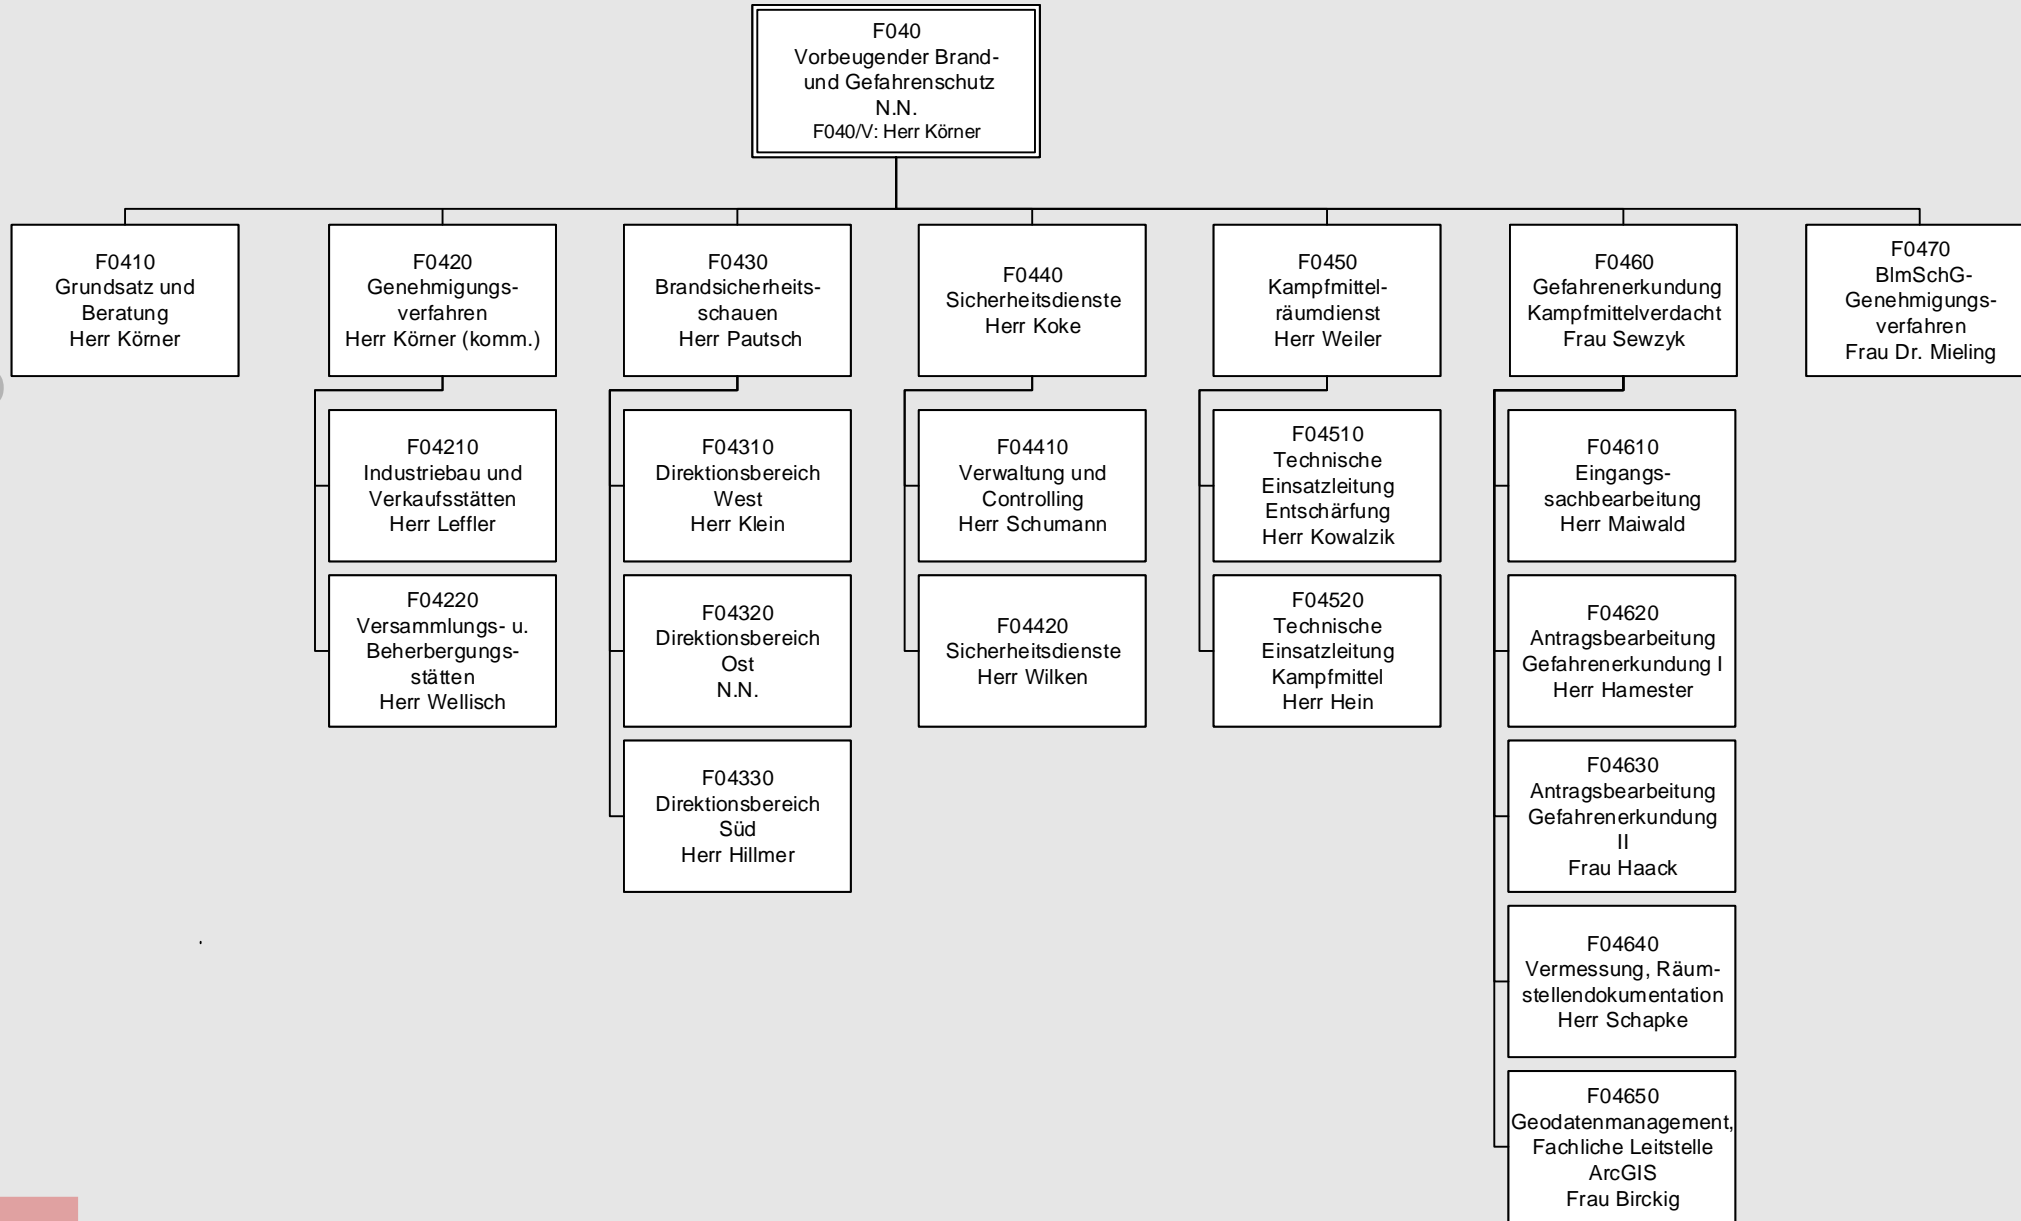

F04 – Vorbeugender Brand- und Gefahrenschutz

Stand: September 2024

Feuerwehr Hamburg