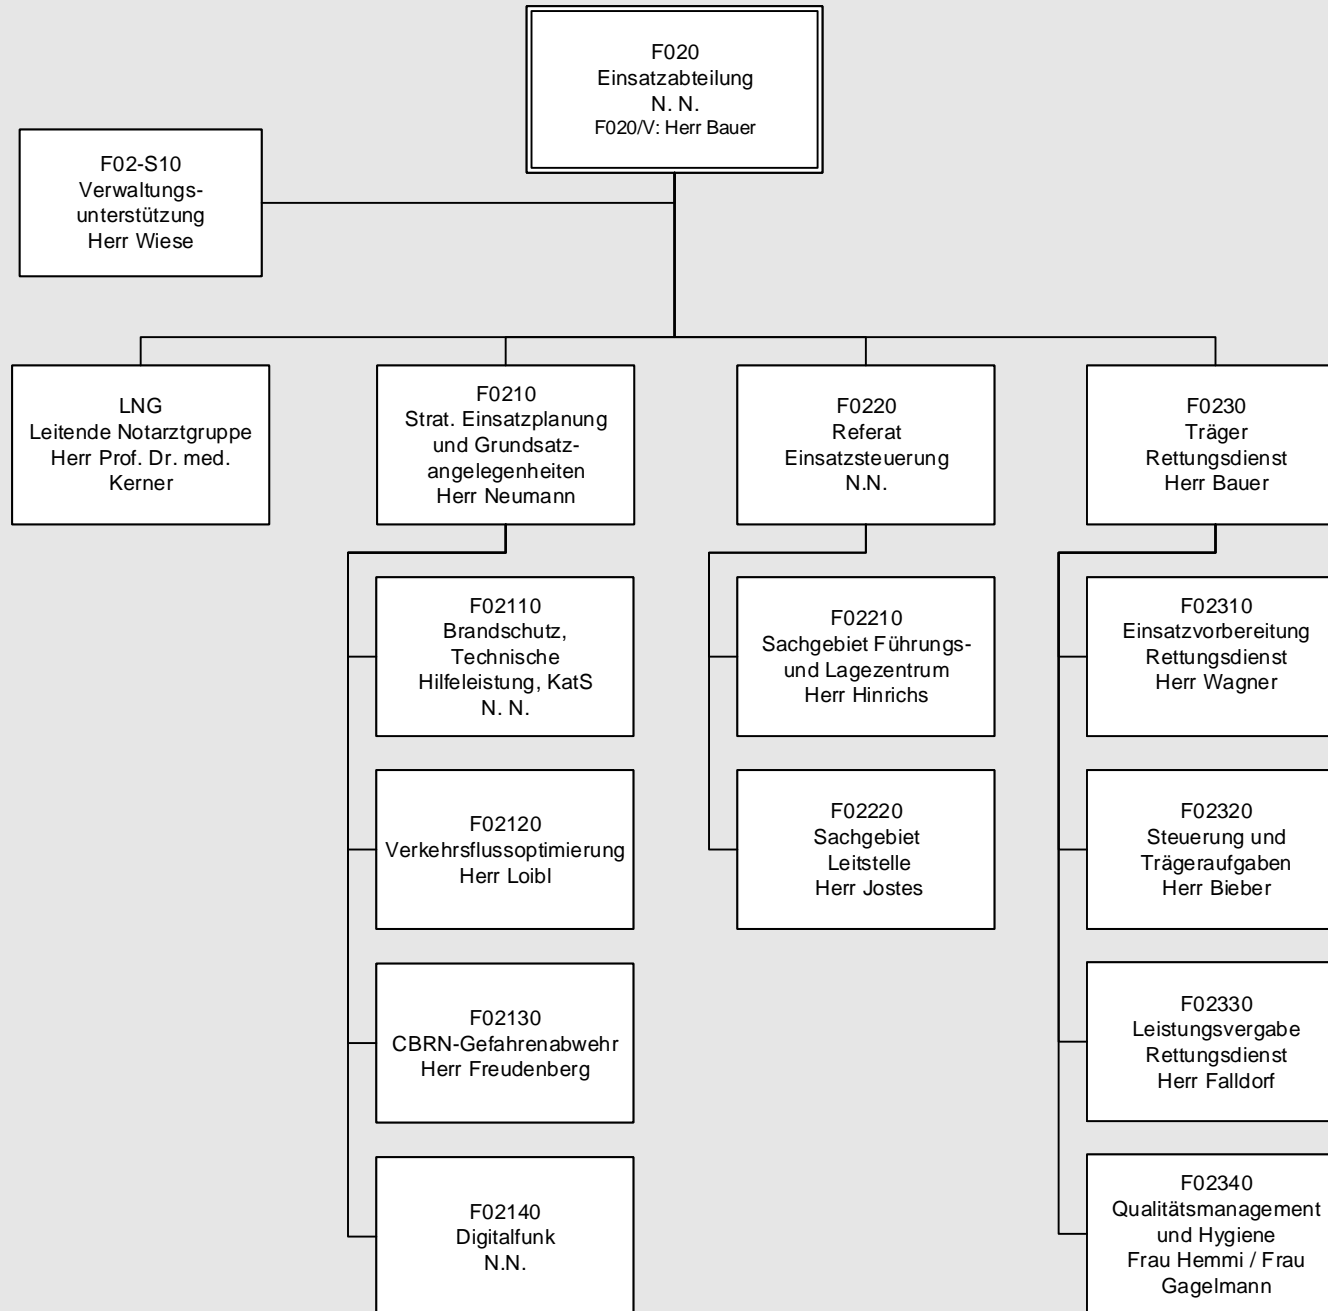

F01 – Zentrale Verwaltung und Steuerung

Stand: September 2024

Feuerwehr Hamburg

F02 – Einsatzabteilung

Stand: September 2024

F03 – Technik & Logistik

Stand: September 2024

Feuerwehr Hamburg