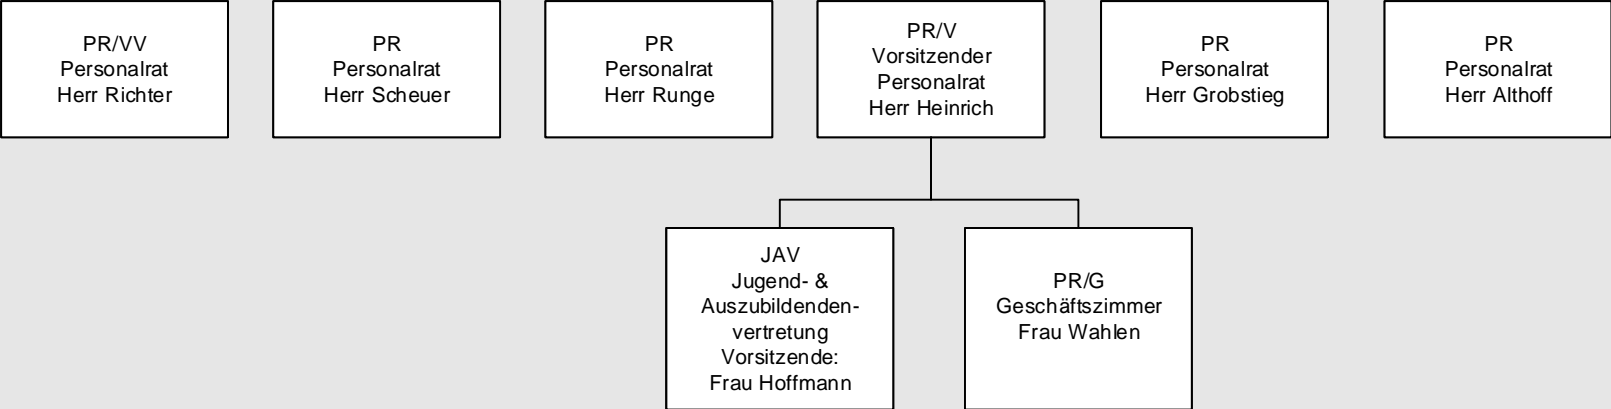

FLSt - Feuerwehrleitungsstab

Feuerwehr Hamburg

Feuerwehrleitungsbüro (FLB)

Stand: September 2024

Feuerwehr Hamburg

Freigestellte Personalratsmitglieder

Landesbereichsführung FF

Stand: September 2024

Feuerwehr Hamburg

ZD – Zentralkommando Einsatzdienst

Stand: September 2024

Feuerwehr Hamburg

ZD3 – Zentralkommando Einsatzdienst

Stand: September 2024

Feuerwehr Hamburg

F19 – Direktionsbereich FF West