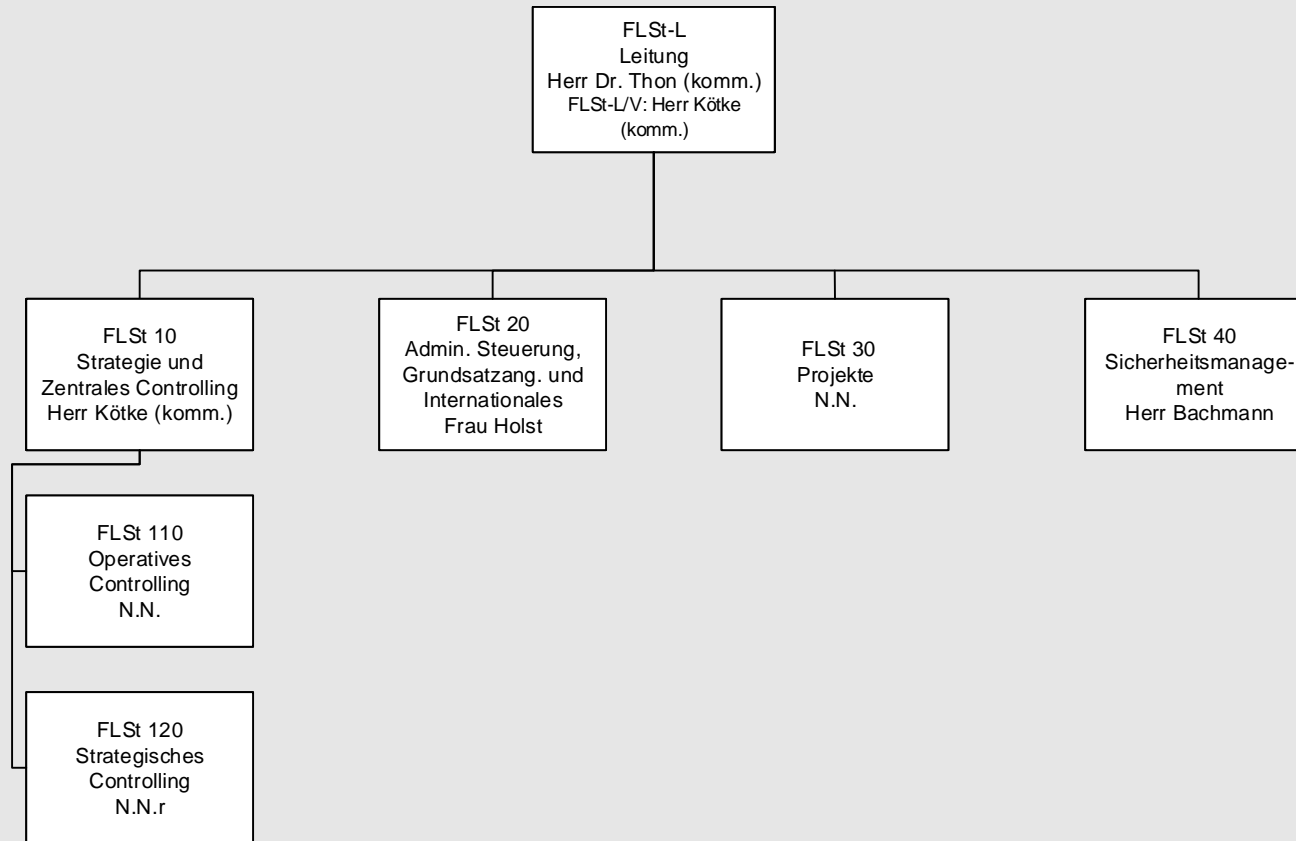

FLSt - Feuerwehrleitungsstab

Feuerwehr Hamburg

Feuerwehrleitungsbüro (FLB)

Stand: September 2024

Feuerwehr Hamburg

Freigestellte Personalratsmitglieder

Landesbereichsführung FF

Stand: September 2024

Feuerwehr Hamburg

ZD – Zentralkommando Einsatzdienst

Stand: September 2024

Feuerwehr Hamburg

ZD3 – Zentralkommando Einsatzdienst

Stand: September 2024

Feuerwehr Hamburg

F19 – Direktionsbereich FF West

Stand: September 2024

Feuerwehr Hamburg

F29/S – Direktionsbereich FF Ost-Süd

Stand: September 2024

Feuerwehr Hamburg

F39 – Direktionsbereich FF Süd

Stand: September 2024

Feuerwehr Hamburg