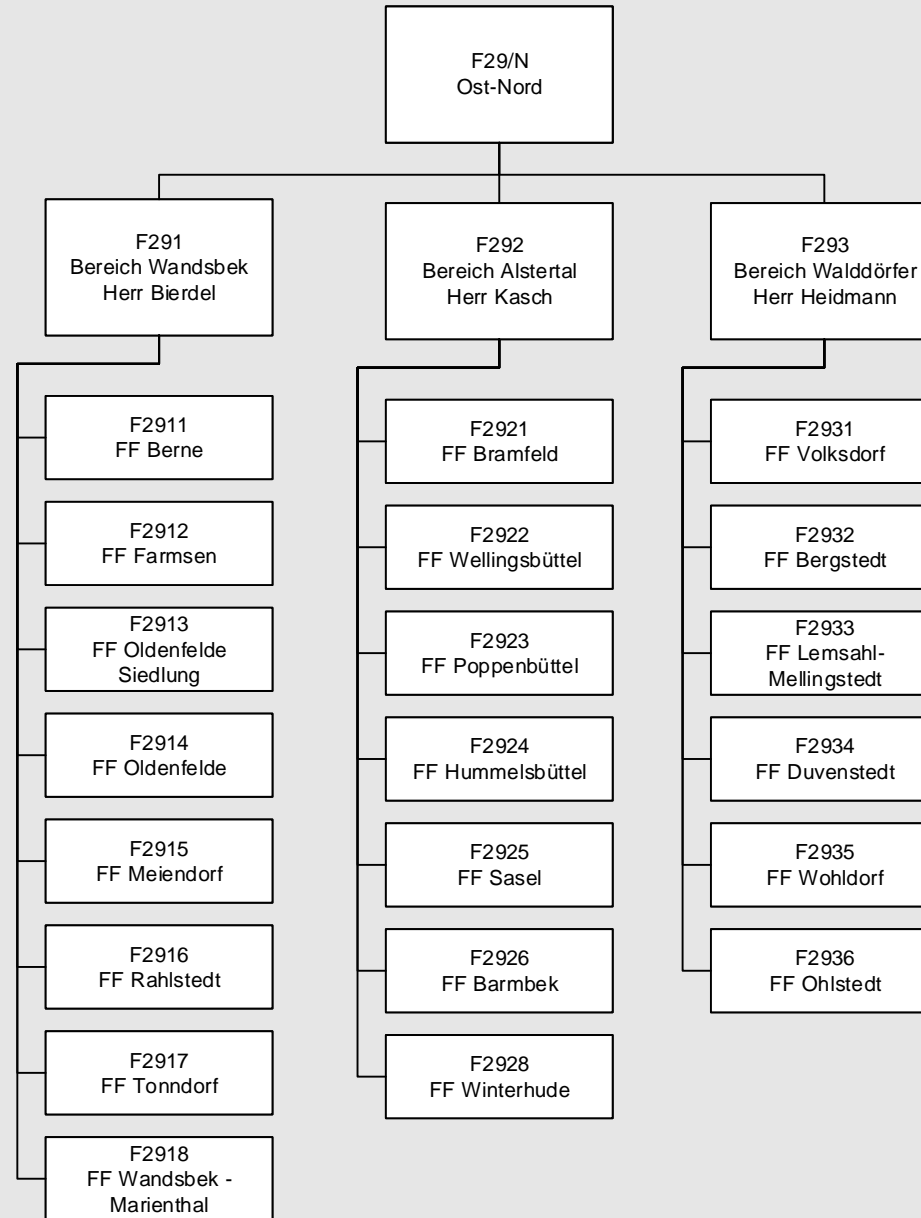

FLSt - Feuerwehrleitungsstab

Feuerwehr Hamburg

Feuerwehrleitungsbüro (FLB)

Stand: September 2024

Feuerwehr Hamburg

Freigestellte Personalratsmitglieder

Landesbereichsführung FF

Stand: September 2024

Feuerwehr Hamburg

ZD – Zentralkommando Einsatzdienst

Stand: September 2024

Feuerwehr Hamburg

ZD3 – Zentralkommando Einsatzdienst

Stand: September 2024

Feuerwehr Hamburg

F19 – Direktionsbereich FF West

Stand: September 2024

Feuerwehr Hamburg

F29/S – Direktionsbereich FF Ost-Süd

Stand: September 2024

Feuerwehr Hamburg

F39 – Direktionsbereich FF Süd

Stand: September 2024

Feuerwehr Hamburg