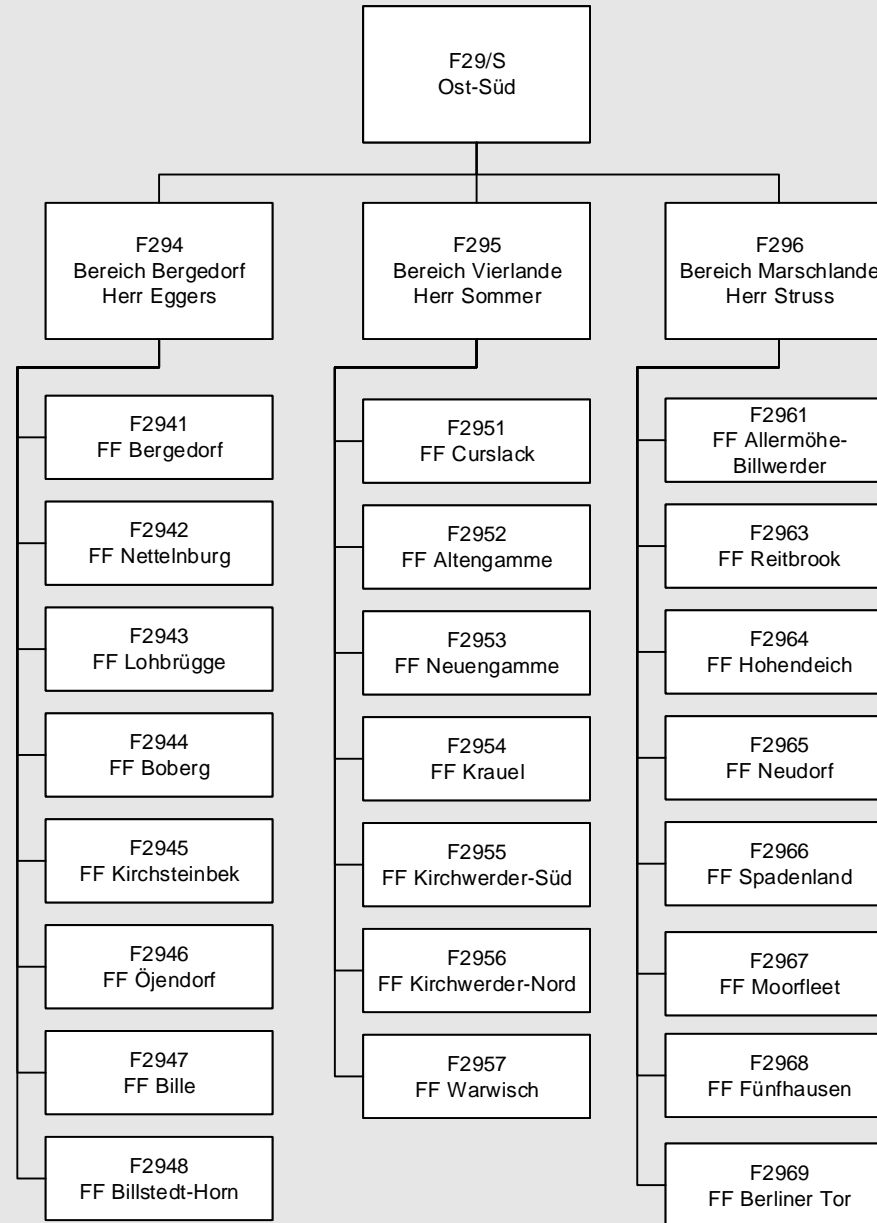

Feuerwehr Hamburg

ZD – Zentralkommando Einsatzdienst

Stand: September 2024

Feuerwehr Hamburg

ZD3 – Zentralkommando Einsatzdienst

Stand: September 2024

Feuerwehr Hamburg

F19 – Direktionsbereich FF West

Stand: September 2024

Feuerwehr Hamburg

F29/S – Direktionsbereich FF Ost-Süd

Stand: September 2024

Feuerwehr Hamburg

F39 – Direktionsbereich FF Süd

Stand: September 2024

Feuerwehr Hamburg

F01 – Zentrale Verwaltung und Steuerung

Stand: September 2024

Feuerwehr Hamburg

F02 – Einsatzabteilung

Stand: September 2024

F03 – Technik & Logistik

Stand: September 2024

Feuerwehr Hamburg