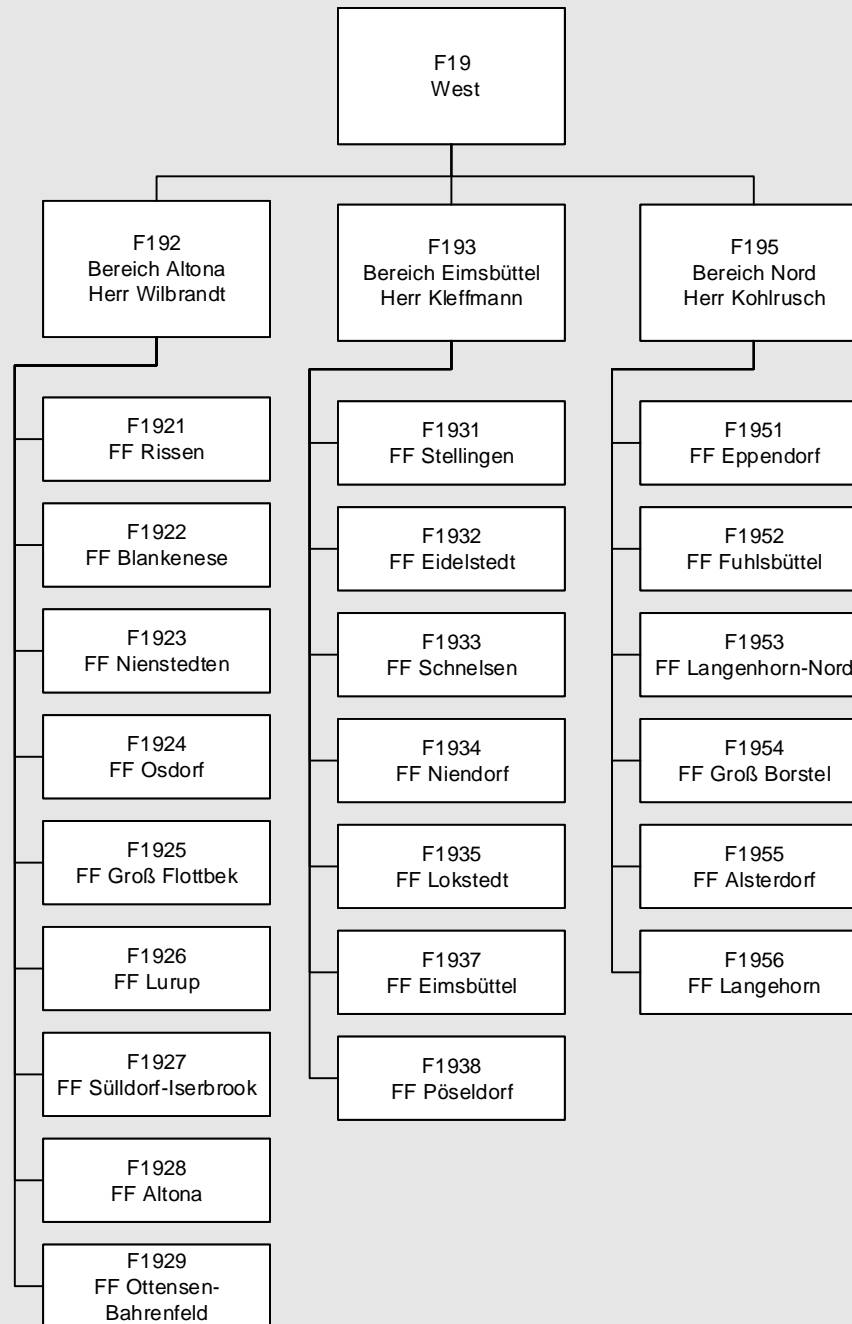

FLSt - Feuerwehrleitungsstab

Feuerwehr Hamburg

Feuerwehrleitungsbüro (FLB)

Stand: September 2024

Feuerwehr Hamburg

Freigestellte Personalratsmitglieder

Landesbereichsführung FF

Stand: September 2024

Feuerwehr Hamburg

ZD – Zentralkommando Einsatzdienst

Stand: September 2024

Feuerwehr Hamburg

ZD3 – Zentralkommando Einsatzdienst

Stand: September 2024

Feuerwehr Hamburg

F19 – Direktionsbereich FF West

Stand: September 2024

Feuerwehr Hamburg

F29/S – Direktionsbereich FF Ost-Süd

Stand: September 2024

Feuerwehr Hamburg

F39 – Direktionsbereich FF Süd

Stand: September 2024

Feuerwehr Hamburg