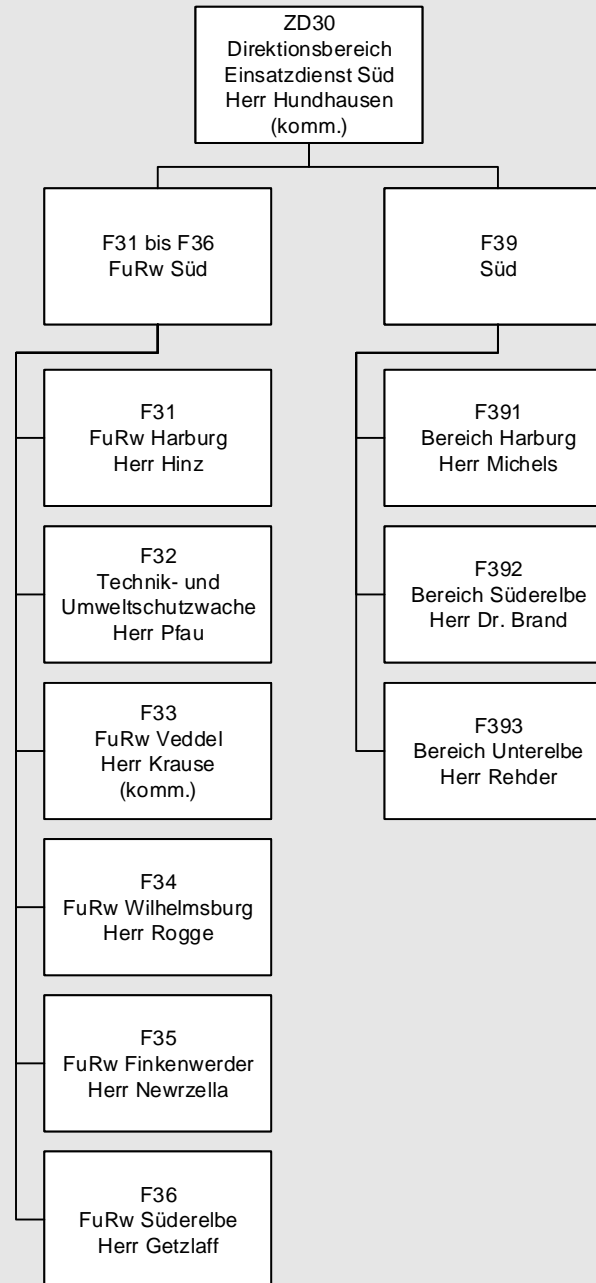

FLSt - Feuerwehrleitungsstab

Feuerwehr Hamburg

Feuerwehrleitungsbüro (FLB)

Stand: September 2024

Feuerwehr Hamburg

Freigestellte Personalratsmitglieder

Landesbereichsführung FF

Stand: September 2024

Feuerwehr Hamburg

ZD – Zentralkommando Einsatzdienst

Stand: September 2024

Feuerwehr Hamburg

ZD3 – Zentralkommando Einsatzdienst

Stand: September 2024

Feuerwehr Hamburg

F19 – Direktionsbereich FF West

Stand: September 2024

Feuerwehr Hamburg

F29/S – Direktionsbereich FF Ost-Süd

Stand: September 2024

Feuerwehr Hamburg

F39 – Direktionsbereich FF Süd

Stand: September 2024

Feuerwehr Hamburg