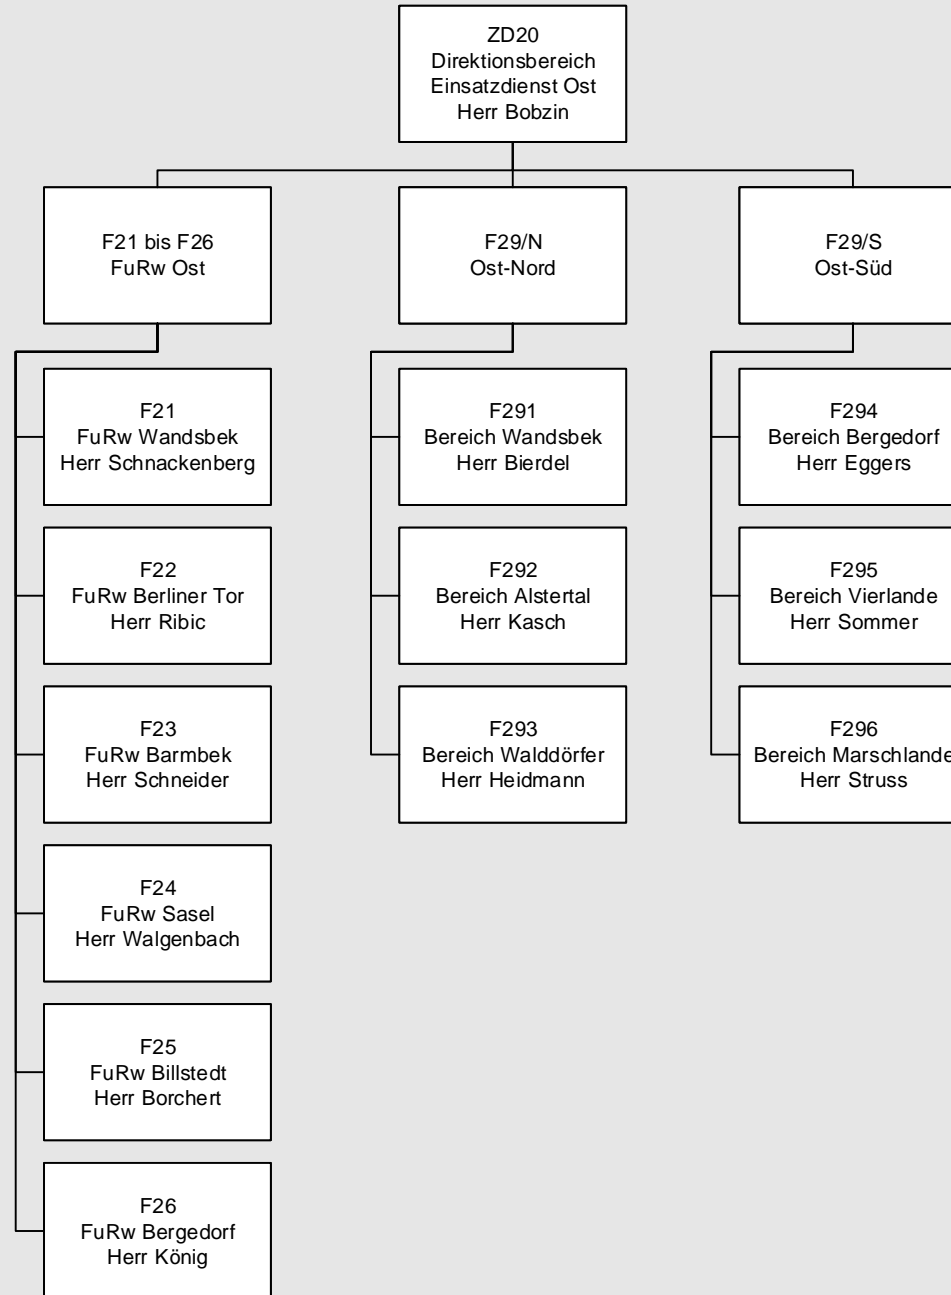

FLSt - Feuerwehrleitungsstab

Feuerwehr Hamburg

Feuerwehrleitungsbüro (FLB)

Stand: September 2024

Feuerwehr Hamburg

Freigestellte Personalratsmitglieder

Landesbereichsführung FF

Stand: September 2024

Feuerwehr Hamburg

ZD – Zentralkommando Einsatzdienst

Stand: September 2024

Feuerwehr Hamburg

ZD3 – Zentralkommando Einsatzdienst

Stand: September 2024

Feuerwehr Hamburg

F19 – Direktionsbereich FF West

Stand: September 2024

Feuerwehr Hamburg

F29/S – Direktionsbereich FF Ost-Süd

Stand: September 2024

Feuerwehr Hamburg

F39 – Direktionsbereich FF Süd

Stand: September 2024

Feuerwehr Hamburg