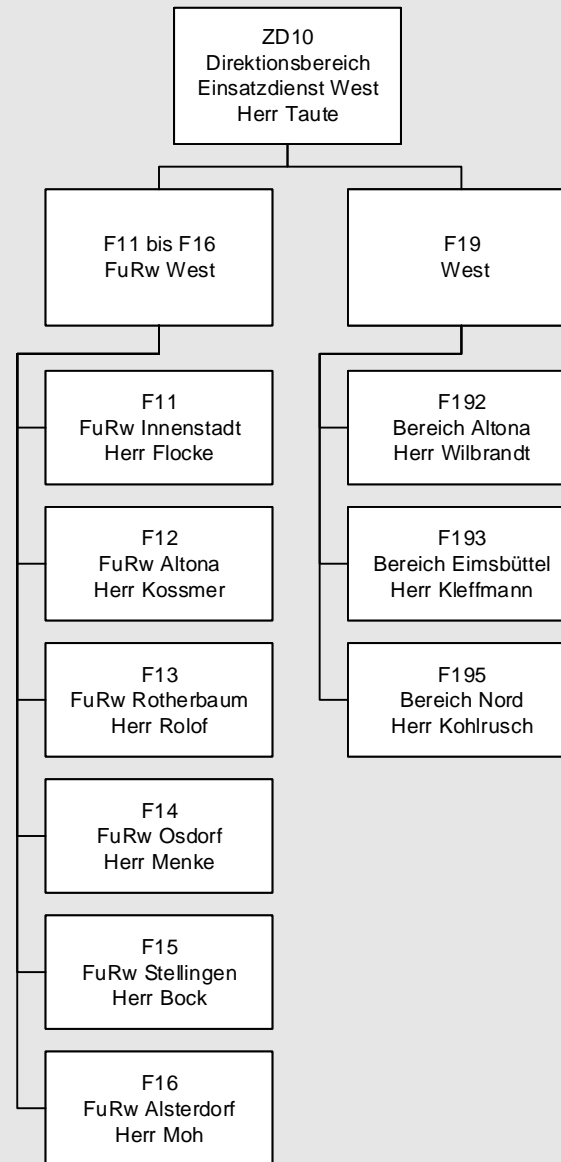

FLSt - Feuerwehrleitungsstab

Feuerwehr Hamburg

Feuerwehrleitungsbüro (FLB)

Stand: September 2024

Feuerwehr Hamburg

Freigestellte Personalratsmitglieder

Landesbereichsführung FF

Stand: September 2024

Feuerwehr Hamburg

ZD – Zentralkommando Einsatzdienst

Stand: September 2024

Feuerwehr Hamburg

ZD3 – Zentralkommando Einsatzdienst

Stand: September 2024

Feuerwehr Hamburg

F19 – Direktionsbereich FF West

Stand: September 2024

Feuerwehr Hamburg

F29/S – Direktionsbereich FF Ost-Süd

Stand: September 2024

Feuerwehr Hamburg

F39 – Direktionsbereich FF Süd

Stand: September 2024

Feuerwehr Hamburg