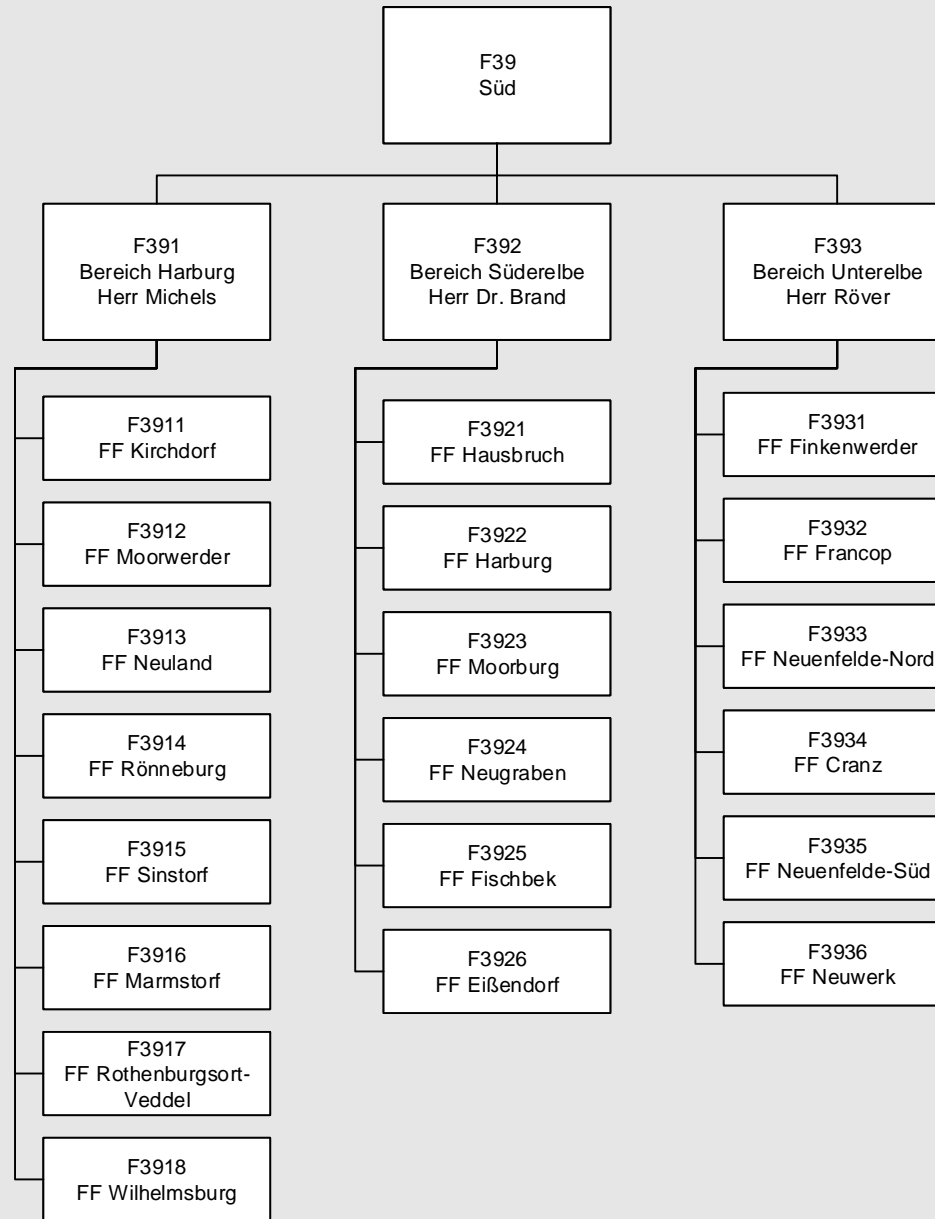

Feuerwehr Hamburg

ZD – Zentralkommando Einsatzdienst

Stand: September 2024

Feuerwehr Hamburg

ZD3 – Zentralkommando Einsatzdienst

Stand: September 2024

Feuerwehr Hamburg

F19 – Direktionsbereich FF West

Stand: September 2024

Feuerwehr Hamburg

F29/S – Direktionsbereich FF Ost-Süd

Stand: September 2024

Feuerwehr Hamburg

F39 – Direktionsbereich FF Süd

Stand: September 2024

Feuerwehr Hamburg

F01 – Zentrale Verwaltung und Steuerung

Stand: September 2024

Feuerwehr Hamburg

F02 – Einsatzabteilung

Stand: September 2024

F03 – Technik & Logistik

Stand: September 2024

Feuerwehr Hamburg