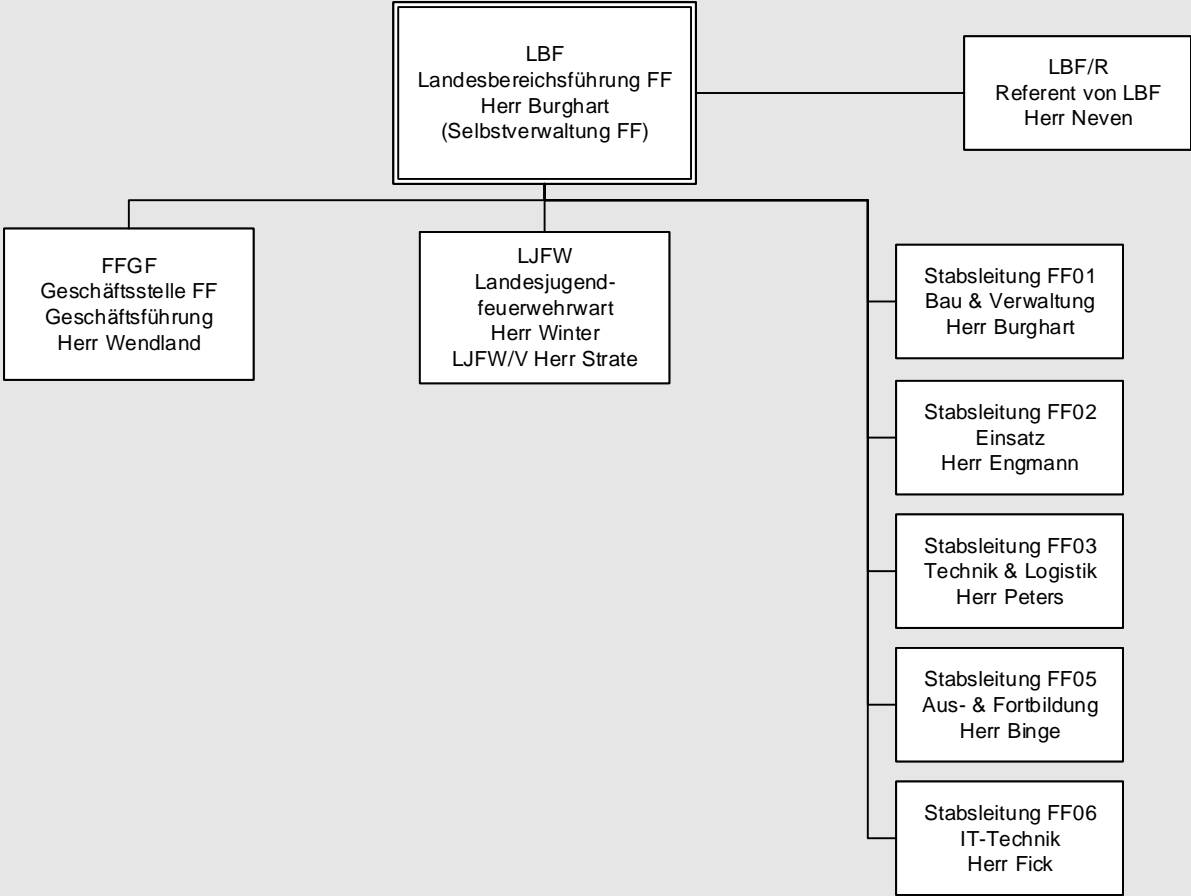

FLSt - Feuerwehrleitungsstab

Feuerwehr Hamburg

Feuerwehrleitungsbüro (FLB)

Stand: September 2024

Feuerwehr Hamburg

Freigestellte Personalratsmitglieder

Landesbereichsführung FF

Stand: September 2024

Feuerwehr Hamburg

ZD – Zentralkommando Einsatzdienst

Stand: September 2024

Feuerwehr Hamburg

ZD3 – Zentralkommando Einsatzdienst

Stand: September 2024

Feuerwehr Hamburg

F19 – Direktionsbereich FF West

Stand: September 2024

Feuerwehr Hamburg

F29/S – Direktionsbereich FF Ost-Süd

Stand: September 2024

Feuerwehr Hamburg

F39 – Direktionsbereich FF Süd

Stand: September 2024

Feuerwehr Hamburg